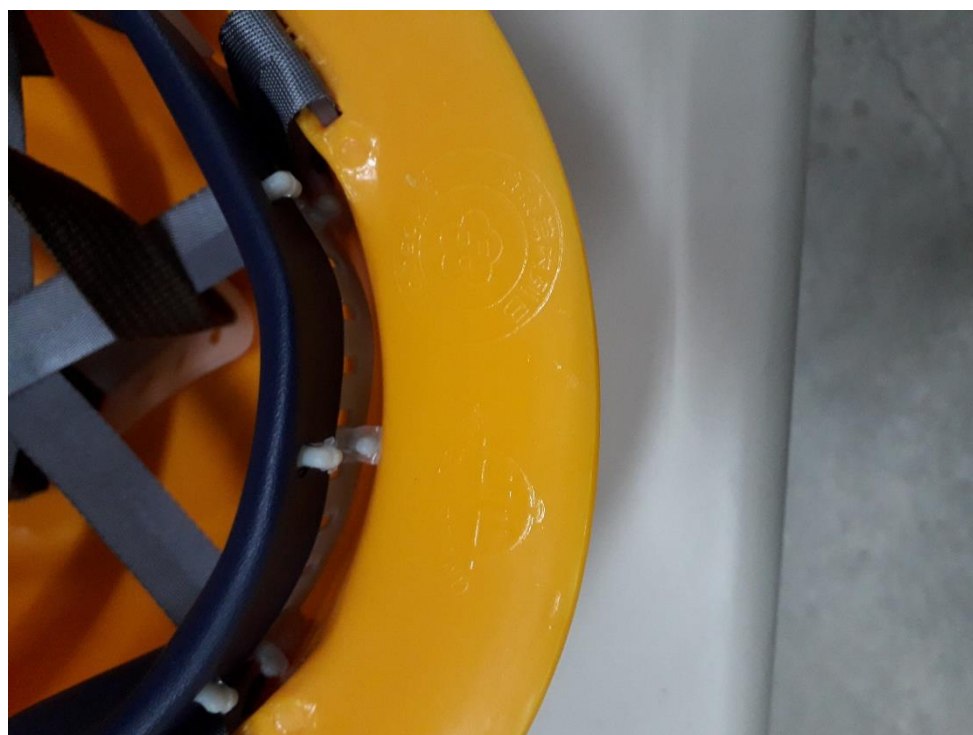

真理大學營繕組防護具

高壓電防護頭盔內緣標示

高壓電防護頭盔

高壓電操作棒

高壓電防護手套

高壓電防護長靴

真理大學事務組與營繕組防護具

防護面罩：面罩與耳罩皆可自行調整或更換